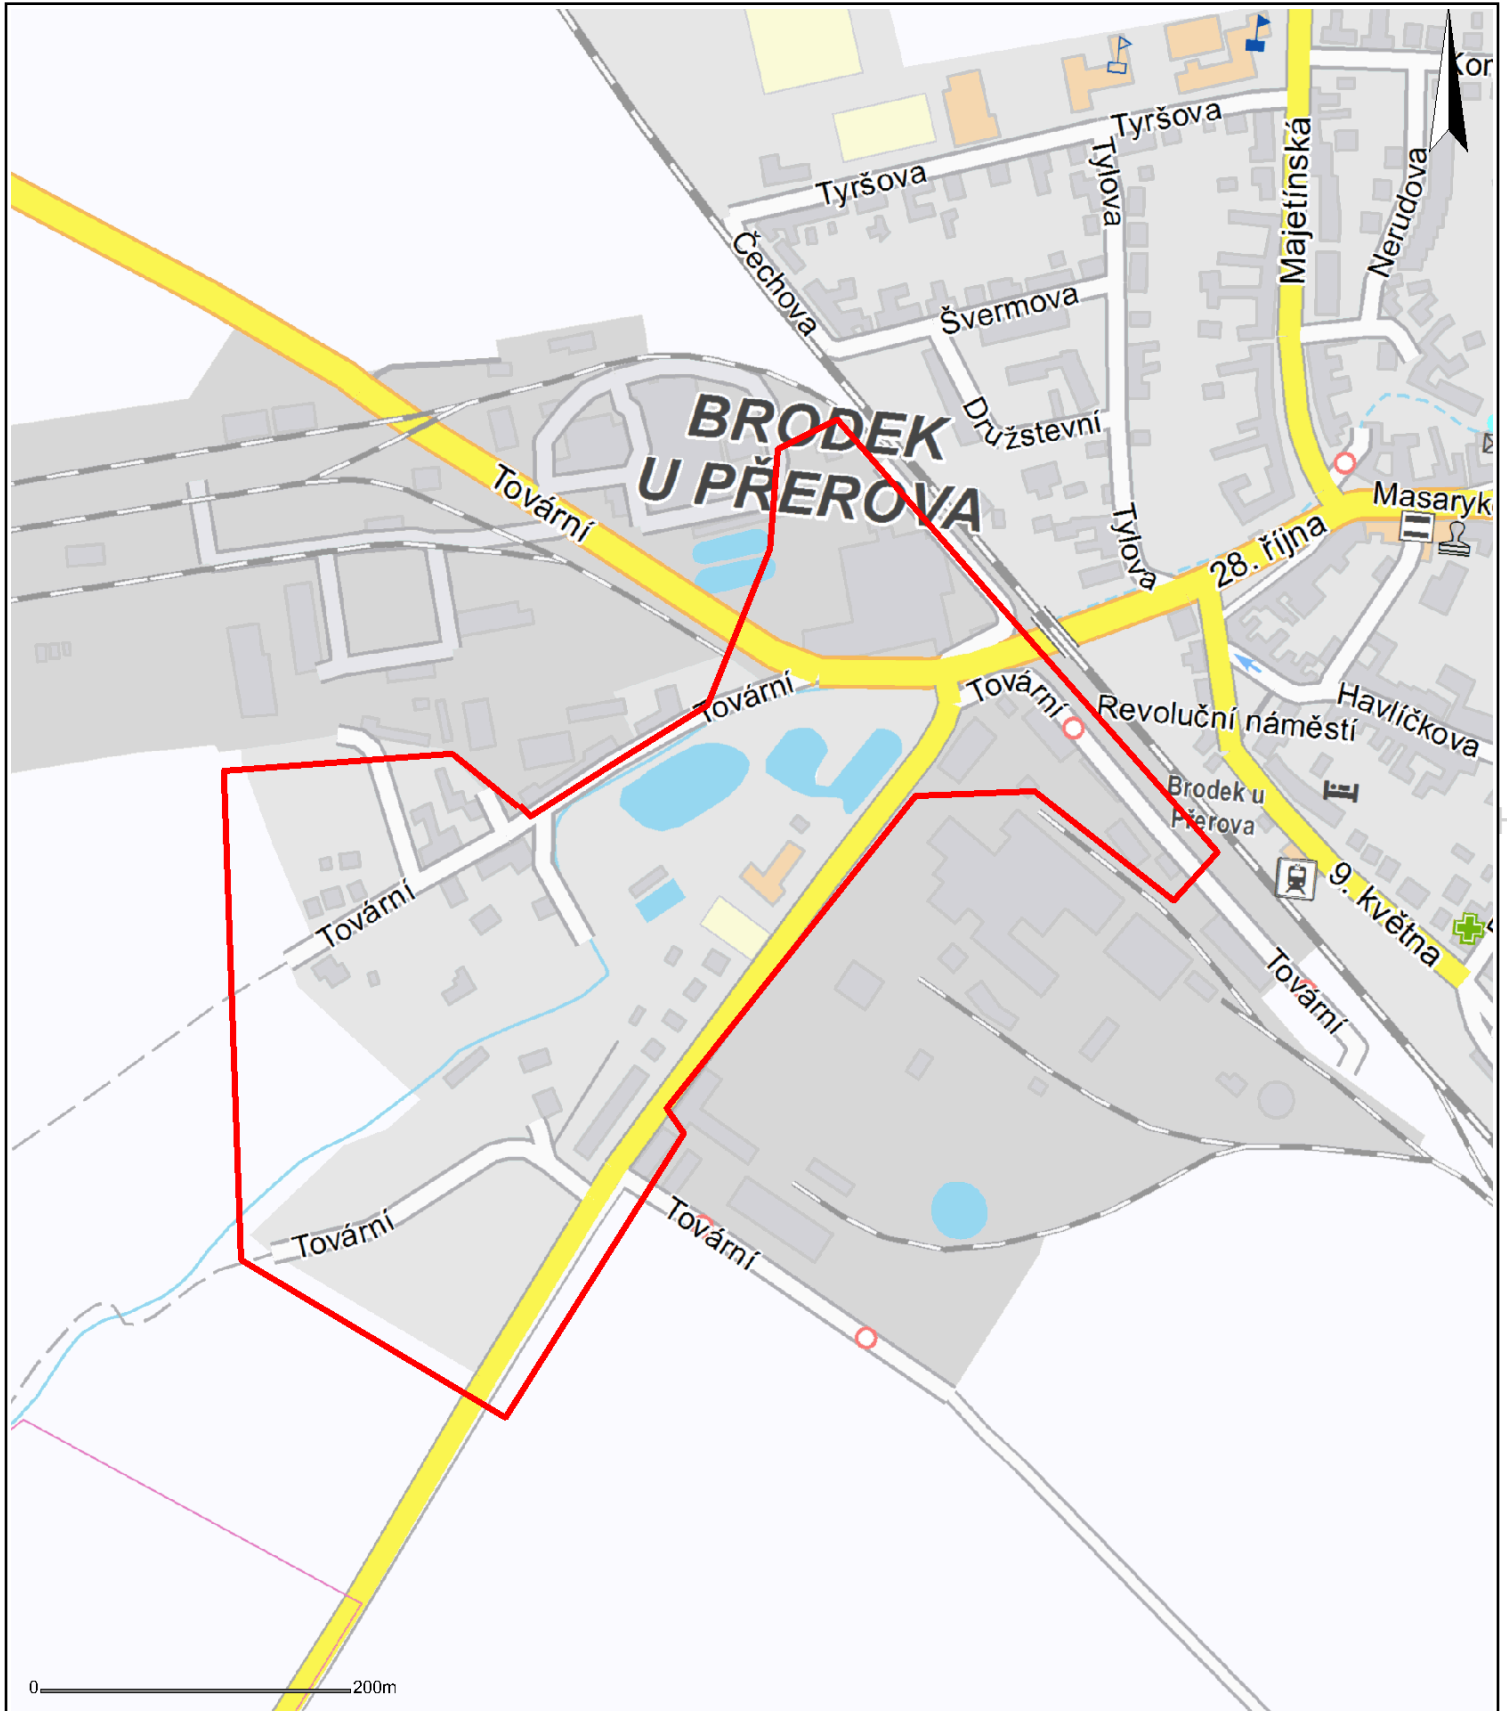

Odstávka elektrické energie - orienta ní mapa

8:00 - 14:00hod

21.9.2016 Brodek u P erova

Odd lení Sít VN a NN P erov provede vyv šení leták v ozna eném území.